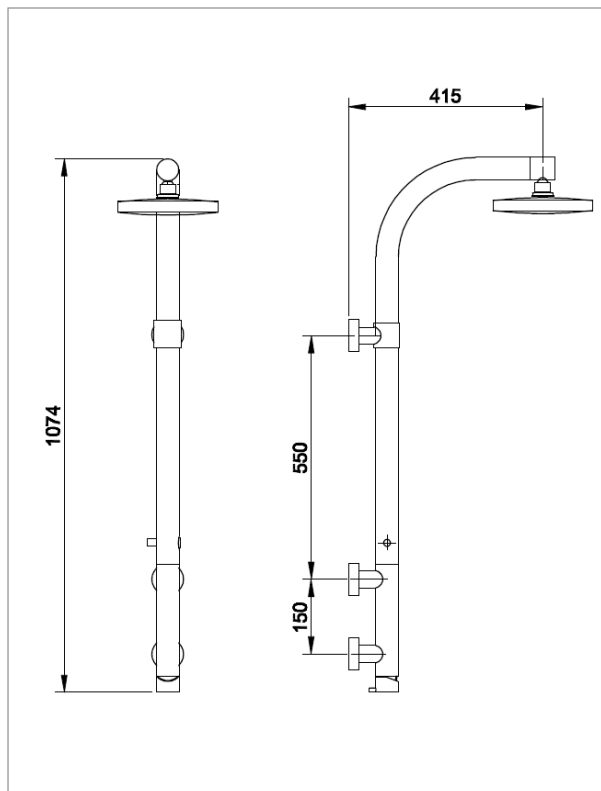

miage®
by omez

Linea / Collection: ZOE

Colonna doccia / Shower column
CD F03839L.CB

Finitura / Finishing: Cromato bianco / White chromed

Immagine / Picture

100% Made in Italy

Disegno Tecnico / Technical Drawing

REV. 00-2016/02/15

Descrizione / Description

Colonna Doccia ZOE monocomando

Colonna curva in ottone, cromata e verniciata bianca.

Completa di: rubinetteria con cartuccia monocomando a dischi ceramici, Soffione Tondo, Doccia Tondo e Flessibile liscio in PVC.

ZOE Shower column-single lever mixer tap
Curved shower column, chrome and white varnished version. Complete with: single lever mixer cartridge tap, Tondo shower head, hand shower and PVC flexible hose.