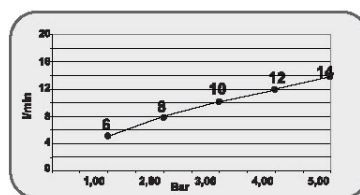

Colonna ZOE + SOFFIONE / ZOE shower column-thermostatic + shower head