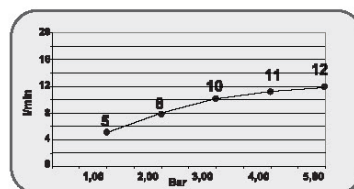

Colonna ZOE + doccia / ZOE shower column-thermostatic + hand shower

Accessori certificati WRAS
WRAS certified accessories

Per dettagli, istruzioni di montaggio, schede tecniche prodotto, scrivere a info@omez.net
For information about product installation and technical drawings, write to info@omez.net