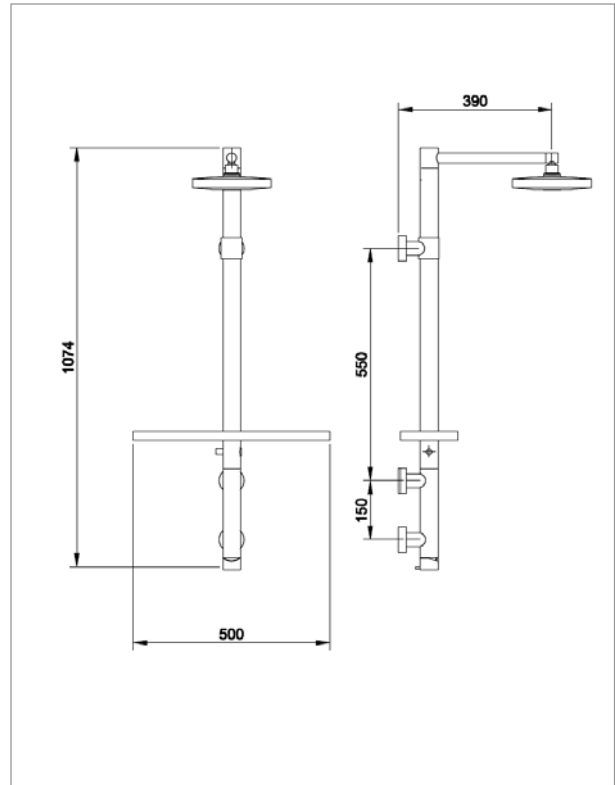

miage®  
b y o m e z

Linea / Collection: ZOE

Colonna doccia / Shower column  
CD F03834LP.C

Finitura / Finishing: Cromato / Chrome

Immagine / Picture

Disegno Tecnico / Technical Drawing

Descrizione / Description

**Colonna Doccia ZOE monocomando con mensola portaoggetti**

Colonna diritta in ottone, cromata e verniciata bianca.

Completa di: rubinetteria con cartuccia monocomando a dischi ceramici, Soffione Tondo, Doccia Tondo, Flessibile liscio in PVC e mensola pre-montata.

**ZOE Shower column-single lever mixer tap with object shelf**

Straight shower column, chrome and white varnished version. Complete with: single lever mixer cartridge tap, Tondo shower head, hand shower, PVC flexible hose and pre-mounted object shelf.