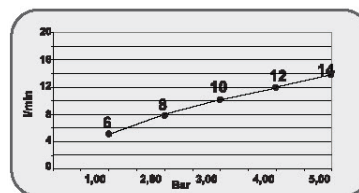

Altri dettagli tecnici / Other Technical details

Diagrammi di portata / Flow rate charts

Colonna ZOE + SOFFIONE / ZOE shower column-thermostatic + shower head