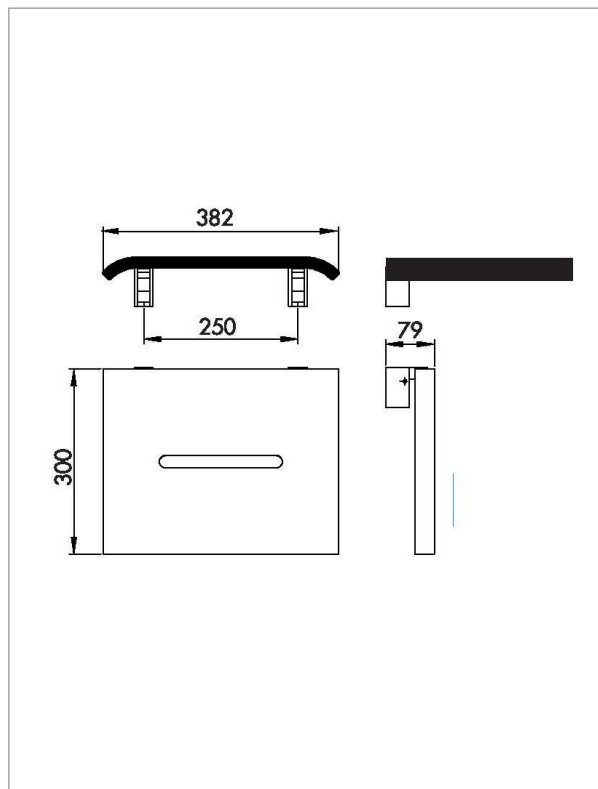

miage®
b y o m e z

Linea / Collection: ZOE

Sedile / Wall seat
SX F03081.C

Finitura / Finishing: Bianco / White

Immagine / Picture

100% Made in Italy

Disegno Tecnico / Technical Drawing

REV. 00 -2016/02/15

Descrizione / Description

Sedile ZOE a parete reclinabile

Sedile reclinabile a parete con telaio in alluminio cromato e seduta in PMMA bianco.

ZOE reclinable wall seat

Reclinable wall seat with chromed aluminium frame and white PMMA seat.