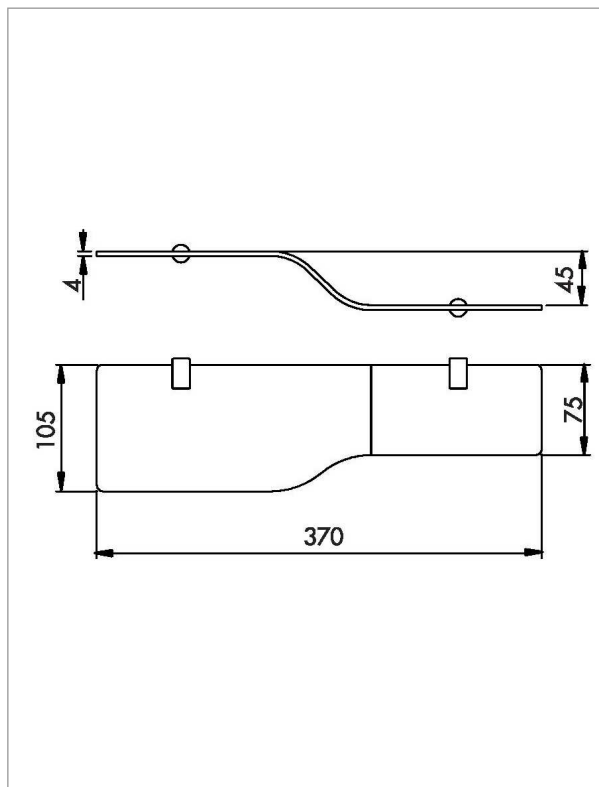

miage®
b y o m e z

Linea / Collection: LISI

MENSOLA / Wall shelf
SX F03073.N

Finitura / Finishing: Nero / Black

Immagine / Picture

Disegno Tecnico / Technical Drawing

Descrizione / Description

Mensola LISI a parete

Mensola a parete portaoggetti, in alluminio verniciato nero.

LISI Walls shelf

Wall shelf for shower products, in black material.

Altri dettagli tecnici / Other Technical details

Supporti in ottone cromato. Sistema di fissaggio a muro con viti e tasselli Fisher.
Carico Max.: 10 Kg.

Chromed brass supports. Complete with: Fischer dowels and screws mounting set.
Max. weight: 10 Kg.