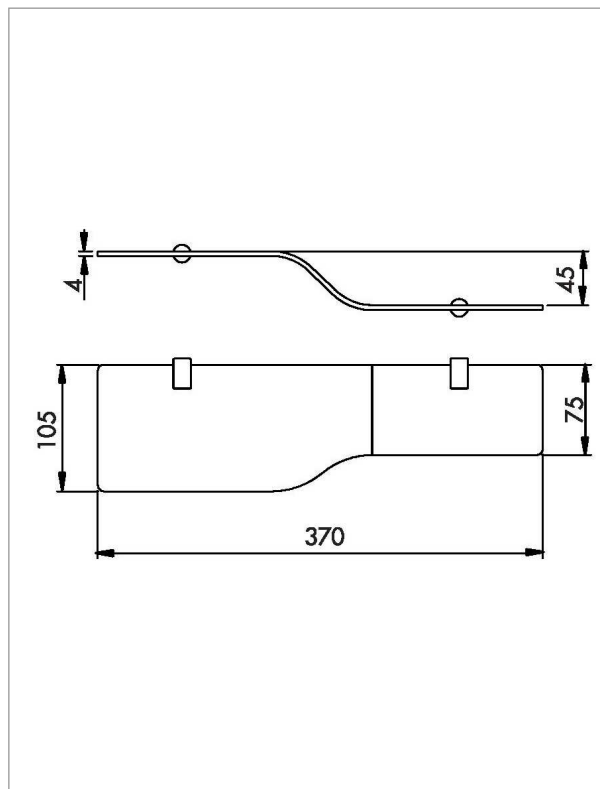

miage®
b y o m e z

Linea / Collection: LISI

Mensola / Wall shelf
SX F03073.B

Finitura / Finishing: Bianco / White

Immagine / Picture

Disegno Tecnico / Technical Drawing

Descrizione / Description

Mensola LISI a parete

Mensola a parete portaoggetti, in materiale composito bianco.

LISI Walls shelf

Wall shelf, for shower products, compound external side in white colour.

Altri dettagli tecnici / Other Technical details

Supporti in ottone cromato. Sistema di fissaggio a muro con viti e tasselli Fisher.
Carico Max.: 10 Kg.

Chromed brass supports. Complete with: Fischer dowels and screws mounting set.
Max. weight: 10 Kg.