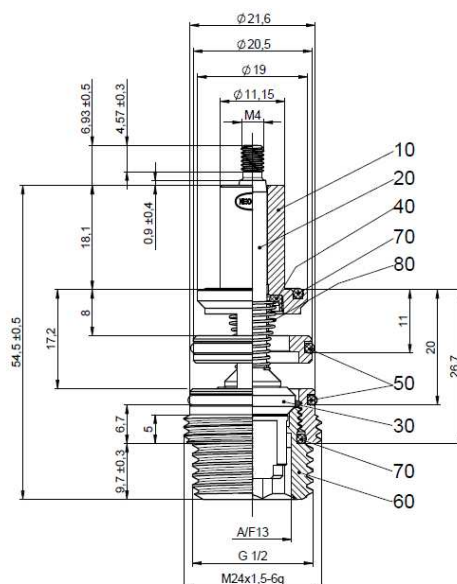

miage®  
b y o m e z

Linea / Collection: ZOE

**Deviatore / Diverter**  
**RI F08103.C**

Finitura / Finishing: Cromo / Chrome

**Immagine / Picture**

100% Made in Italy

**Descrizione / Description**

**Deviatore**

Deviatore 2 vie con ritorno automatico e/o con blocco posizione. Ottone cromato.

**Diverter**

Two-way diverter, with automatic/manual function. Made in chromed brass.

**Disegno Tecnico / Technical Drawing**

REV. 00 -2016/02/15

**Altri dettagli tecnici / Other Technical details**

Realizzato in ottone - finitura cromato lucido

Made in brass - chrome finishing