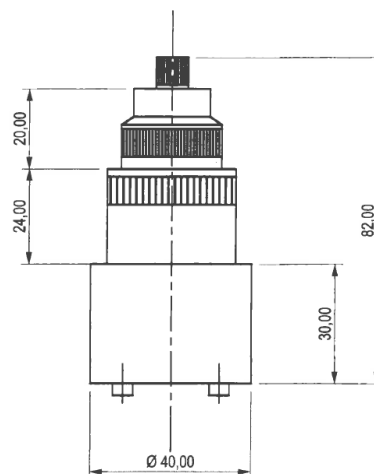

miage®  
b y o m e z

Linea / Collection: LISI - ZOE

**Cartuccia / Cartridge**  
**RI F08100.C**

Finitura / Finishing:

**Immagine / Picture**

100% Made in Italy

**Disegno Tecnico / Technical Drawing**

REV. 00 -2016/02/15

**Descrizione / Description**

**Cartuccia Termostatica**

Cartuccia Termostatica, Ø 40 mm., a rotazione coassiale.

**Thermostatic Cartridge**

Thermostatic Cartridge, Ø 40 mm., coaxial system.

**Altri dettagli tecnici / Other Technical details**