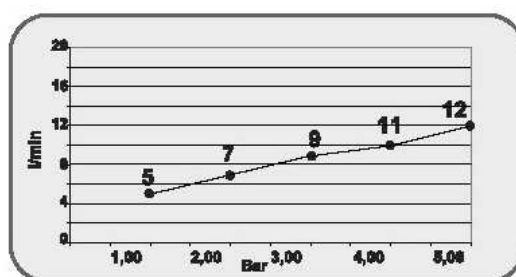

Altri dettagli tecnici / Other Technical details

Diagrammi di portata / Flow rate charts

Flessibile interno per collegamento presa acqua in acciaio inox.
Sistema di fissaggio a muro con viti e tasselli Fischer.