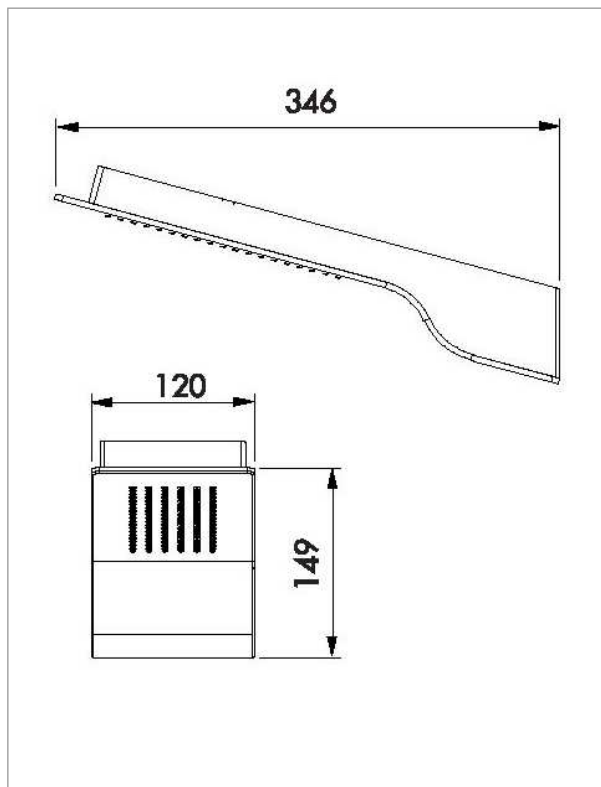

miage®
b y o m e z

Linea / Collection: LISI

Soffione / Shower Head DG F02518.N

Finitura / Finishing: Nero / Black

Immagine / Picture

Disegno Tecnico / Technical Drawing

REV. 00 - 2016/02/15

Descrizione / Description

Soffione LISI

Soffione a parete con rivestimento frontale in alluminio verniciato nero.
Fine getto a pioggia, membrana anticalcare di colore GRIGIO.

LISI Shower head

Shower head front-side externally covered by black painted aluminum.
Rain jet and anti-lime scale membrane has GREY coloured nozzles.

Altri dettagli tecnici / Other Technical details

Diagrammi di portata / Flow rate charts

Flessibile interno per collegamento presa acqua in acciaio inox.
Sistema di fissaggio a muro con viti e tasselli Fischer.