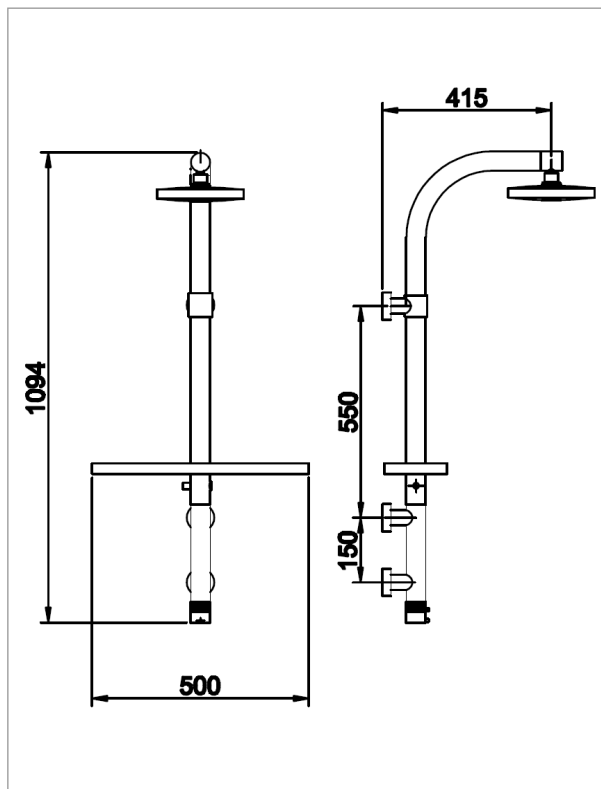

miage®  
by omez

Linea / Collection: ZOE

**Colonna doccia / Shower column  
CD F03838LP.C**

Finitura / Finishing: Cromato / Chrome

**Immagine / Picture**

**Disegno Tecnico / Technical Drawing**

REV. 00 - 2016/02/15

**Descrizione / Description**

**Colonna Doccia ZOE progressiva  
con mensola portaoggetti**

Colonna curva in ottone, cromata.  
Completa di: rubinetteria con cartuccia progressiva, Soffione Tondo, Doccia Tondo, Flessibile liscio in PVC e mensola pre-montata.

**ZOE Shower column-progressive  
with object shelf**

Curved shower column, chrome version.  
Complete with: progressive cartridge tap, Tondo shower head, hand shower, PVC flexible hose and pre-mounted object shelf.