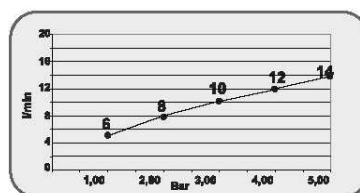

Colonna ZOE + SOFFIONE / ZOE shower column-thermostatic + shower head