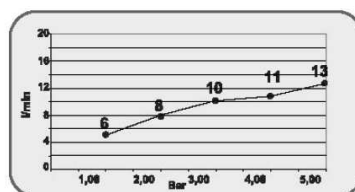

Colonna ZOE + SOFFIONE / ZOE shower column-thermostatic + shower head