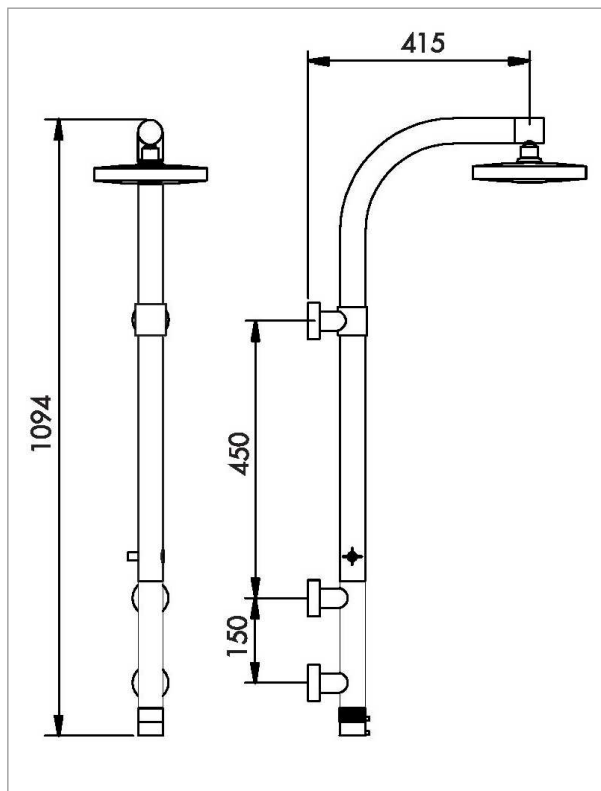

miage®
by omez

Linea / Collection: ZOE

**Colonna doccia / Shower column
CD F03837L.C**

Finitura / Finishing: Cromato / Chrome

Immagine / Picture

100% Made in Italy

Disegno Tecnico / Technical Drawing

REV. 00 -2016/02/15

Descrizione / Description

Colonna Doccia ZOE termostatica

Colonna curva in ottone, cromata.
Completa di: rubinetteria con cartuccia termostatica, Soffione Tondo, Doccia Tondo e Flessibile liscio in PVC.

ZOE shower column-thermostatic

Curved shower column, chrome version.
Complete with: thermostatic cartridge tap, Tondo shower head, hand shower and PVC flexible hose.

Altri dettagli tecnici / Other Technical details