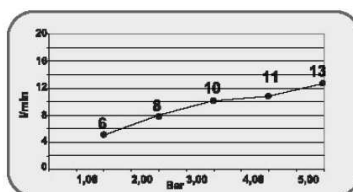

Colonna ZOE + SOFFIONE / ZOE shower column-thermostatic + shower head