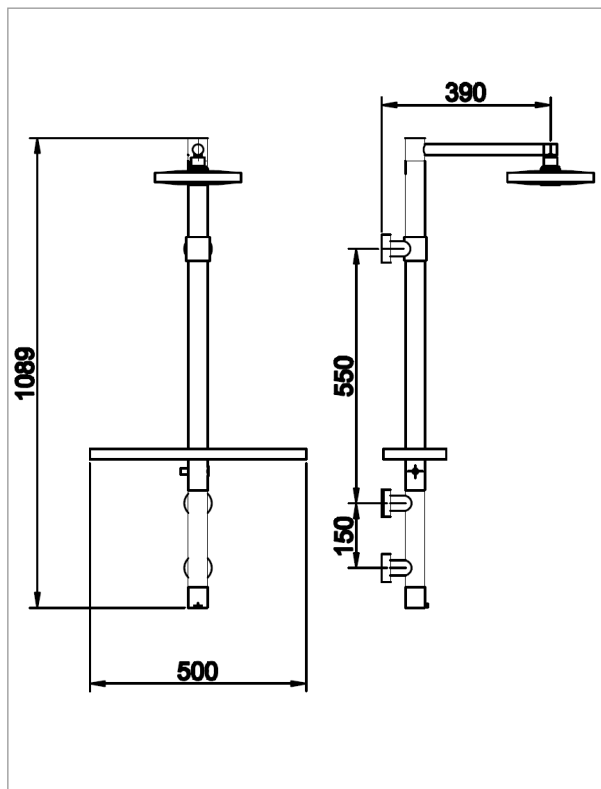

miage®
b y o m e z

Linea / Collection: ZOE

**Colonna doccia / Shower column
CD F03836LP.CB**

Finitura / Finishing: Bianco / White

Immagine / Picture

Disegno Tecnico / Technical Drawing

REV. 00 - 2016/02/15

Descrizione / Description

**Colonna Doccia ZOE progressiva
con mensola per portagiogetti**

Colonna diritta in ottone, cromata e verniciata bianca.

Completa di: rubinetteria con cartuccia progressiva, Soffione Tondo, doccia Tondo, Flessibile liscio in PVC e mensola pre-montata.

**ZOE Shower column-progressive
with object shelf**

Straight shower column, chrome and white varnished version.

Complete with: progressive cartridge tap, Tondo shower head, hand shower, PVC flexible hose and pre-mounted object shelf.