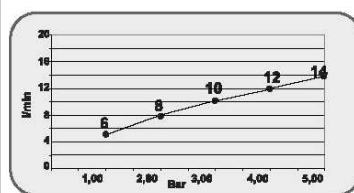

Colonna ZOE + SOFFIONE / ZOE shower column-thermostatic + shower head