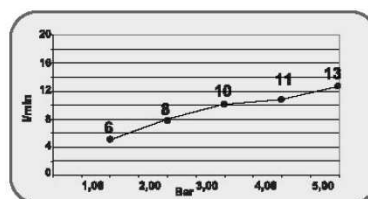

Colonna ZOE + SOFFIONE / ZOE shower column-thermostatic + shower head