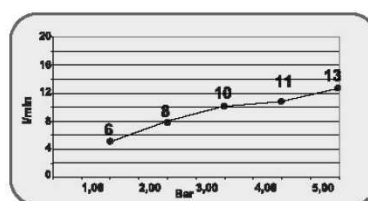

Colonna ZOE + SOFFIONE / ZOE shower column-thermostatic + shower head