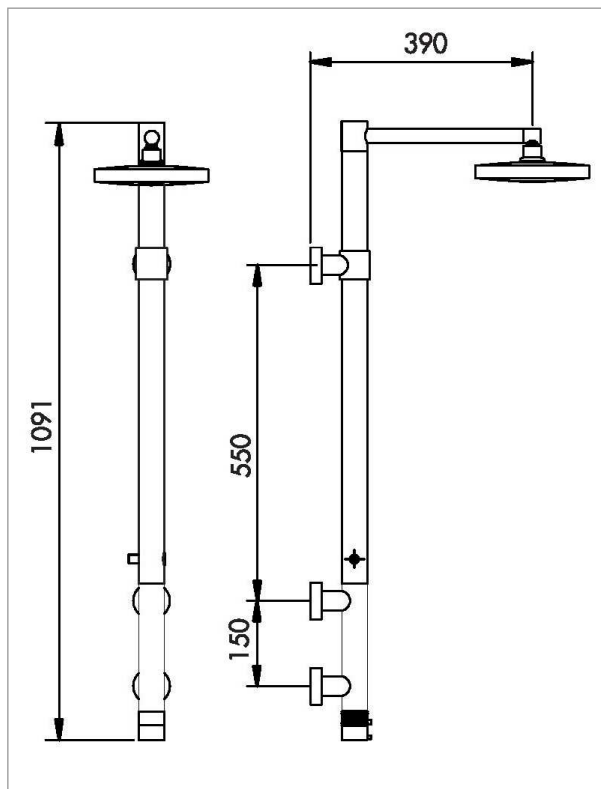

miage®
by omez

Linea / Collection: ZOE

**Colonna doccia / Shower column
CD F03835L.CB**

Finitura / Finishing: Cromato bianco / White chromed

Immagine / Picture

100% Made in Italy

Disegno Tecnico / Technical Drawing

REV. 00 -2016/02/15

Descrizione / Description

Colonna Doccia ZOE termostatica

Colonna diritta in ottone, cromata e verniciata bianca.
Completa di: rubinetteria con cartuccia termostatica, Soffione Tondo, Doccia Tondo e Flessibile liscio in PVC.

ZOE Shower column-thermostatic

*Straight shower column, chrome and white varnished version.
Complete with: Thermostatic cartridge tap, Tondo shower head, hand shower and PVC flexible hose.*

Altri dettagli tecnici / Other Technical details