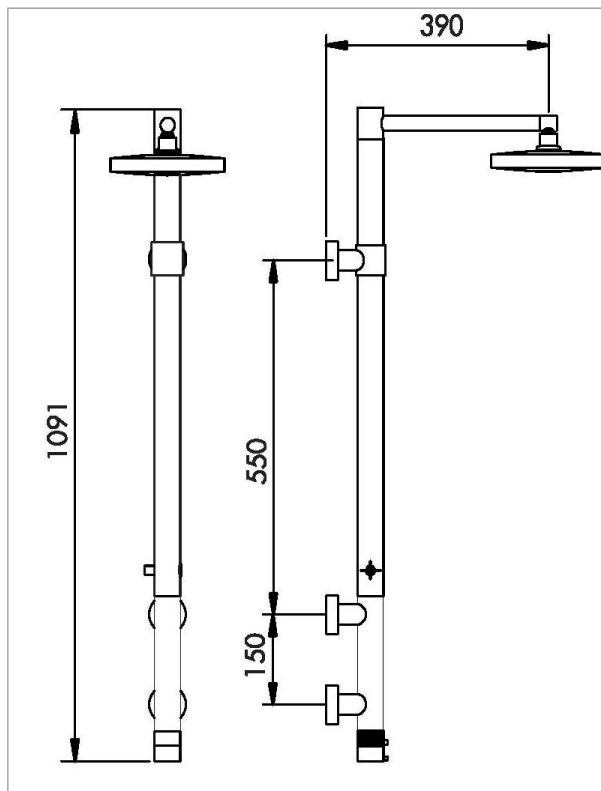

miage®
b y o m e z

Linea / Collection: ZOE

Colonna Doccia / Shower column
CD F03835L.C

Finitura / Finishing: Cromato / Chrome

Immagine / Picture

Disegno Tecnico / Technical Drawing

REV. 00 - 2016/02/15

Descrizione / Description

Colonna Doccia ZOE termostatica

Colonna diritta in ottone, cromata.
Completa di: rubinetteria con cartuccia termostatica, Soffione Tondo, Doccia Tondo e Flessibile liscio in PVC.

ZOE Shower column-thermostatic

Straight shower column, chrome version.
Complete with: thermostatic cartridge tap, Tondo shower head, Tondo hand shower and PVC flexible hose.

Altri dettagli tecnici / Other Technical details

Diagrammi di portata / Flow rate charts