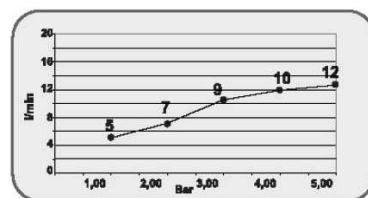

Colonna ZOE + doccia / ZOE shower column-thermostatic + hand shower

Accessori certificati WRAS
WRAS certified accessories

Per dettagli, istruzioni di montaggio, schede tecniche prodotto, scrivere a info@omez.net
For information about product installation and technical drawings, write to info@omez.net