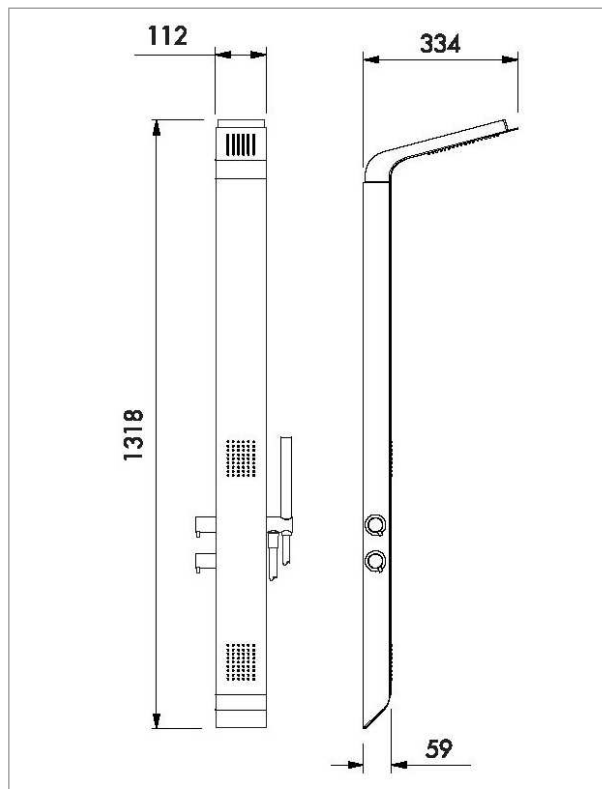

miage®
b y o m e z

Linea / Collection: LISI

Colonna doccia / Shower column
CD F03827L.N

Finitura / Finishing: Nero / Black

Immagine / Picture

100% Made in Italy

Disegno Tecnico / Technical Drawing

REV. 00 -2016/02/15

Descrizione / Description

Colonna doccia LISI monocomando

Colonna con rivestimento esterno in materiale alluminio, colore nero.

3 funzioni: getto pioggia dal soffione o dalla doccia, getto massaggio dai due soffioni laterali. Per tutte le funzioni: sistema anticalcare con membrana di colore GRIGIO.

Completa di: rubinetto con cartuccia per monocomando a dischi ceramici e deviatore a 3 vie cromato. Doccia Tondo nera, con membrana anticalcare in colore GRIGIO e flessibile in PVC liscio nero.

LISI Shower column-single lever mixer tap

Column with external aluminum front side, black colour.

3 functions: rain jet from shower head, or from hand shower, or lateral body massage jets.

Each anti-lime scale membrane has GREY coloured nozzles.