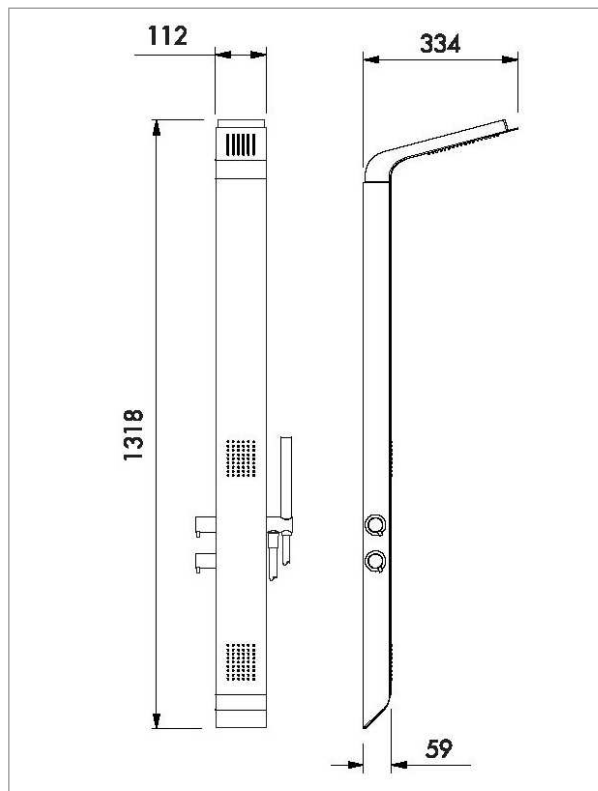

miage®
by omez

Linea / Collection: LISI

**COLONNA DOCCIA / SHOWER COLUMN
CD F03827L.BN**

Finitura / Finishing: Bianco / White

Immagine / Picture

100% Made in Italy

Disegno Tecnico / Technical Drawing

REV. 00 -2016/02/15

Descrizione / Description

Colonna doccia LISI monocomando

Colonna con rivestimento esterno in materiale composito, colore bianco.

3 funzioni: getto pioggia dal soffione o dalla doccia, getto massaggio dai due soffioni laterali. Per tutte le funzioni: sistema anticalcare con membrana di colore NERO.

Completa di: rubinetto con cartuccia per monocomando a dischi ceramici e deviatore a 3 vie. Doccia Tondo, cromata, con membrana anticalcare in colore NERO e flessibile in PVC liscio cromato.

LISI Shower column-single lever mixer tap

Column with compound external front side, white colour.

3 functions: rain jet from shower head, or from hand shower, or lateral body massage jet.

Each anti-lime scale membrane has BLACK coloured nozzles.