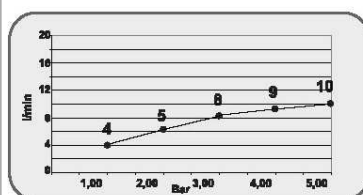

Altri dettagli tecnici / Other Technical details

Diagrammi di portata / Flow rate charts

Soffione LISI
LISI shower
head

Soffioni laterali
LISI
LISI body jets

Doccia LISI
LISI
hand shower

Per dettagli, istruzioni di montaggio, schede tecniche prodotto, scrivere a info@omez.net
For information about product installation and technical drawings, write to info@omez.net