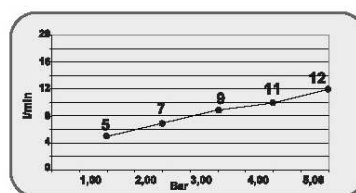

Soffione LISI
LISI shower
head