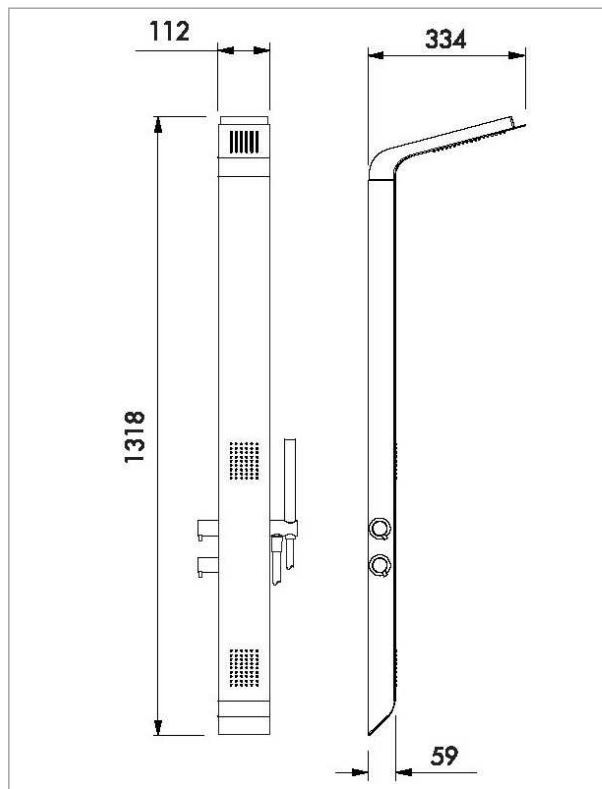

miage®
by omez

Linea / Collection: LISI

Colonna doccia / Shower column CD F03826L.N

Finitura / Finishing: Nero / Black

Immagine / Picture

100% Made in Italy

Disegno Tecnico / Technical Drawing

REV. 00 - 2016/02/15

Descrizione / Description

Colonna doccia LISI progressiva

Colonna con rivestimento esterno in materiale alluminio, colore nero.
3 funzioni: getto pioggia dal soffione o dalla doccia, getto massaggio dai due soffioni laterali. Per tutte le funzioni: sistema anticalcare con membrana di colore GRIGIO.
Completa di: rubinetto con cartuccia progressiva e deviatore a 3 vie cromato. Doccia Tondo, nera, con membrana anticalcare in colore GRIGIO. Flessibile in PVC liscio nero.

LISI Shower column-progressive

Column with external aluminum front side, black colour.
3 functions: rain jet from shower head, or from hand shower, or lateral body massage jets. Each anti-lime scale membrane has GREY coloured nozzles.
Complete with: progressive cartridge tap, three-way diverter, Tondo hand shower and PVC flexible hose.

Altri dettagli tecnici / Other Technical details

Diagrammi di portata / Flow rate charts

Soffione LISI
LISI shower
head

Soffioni laterali
LISI
LISI body jets

Doccia LISI
LISI
hand shower

Per dettagli, istruzioni di montaggio, schede tecniche prodotto, scrivere a info@omez.net
For information about product installation and technical drawings, write to info@omez.net