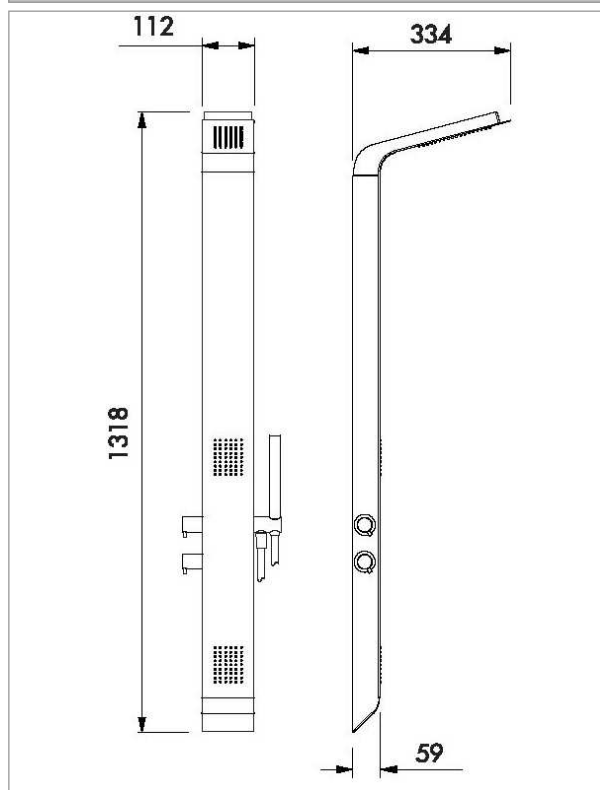

miage®  
by omez

Linea / Collection: LISI

**Colonna doccia / Shower column**  
**CD F03826L.BN**

Finitura / Finishing: Bianco / White

**Immagine / Picture**

100% Made in Italy

**Disegno Tecnico / Technical Drawing**

REV. 00 -2016/02/15

**Descrizione / Description**

**Colonna doccia LISI progressiva**

Colonna con rivestimento esterno in materiale composito colore bianco.  
3 funzioni: getto pioggia dal soffione o dalla doccia, getto massaggio dai due soffioni laterali. Per tutte le funzioni: sistema anticalcare con membrana di colore ROSSO.

Completa di: rubinetto con cartuccia progressiva e deviatore a 3 vie cromato. Doccia Tondo, cromata, con membrana anticalcare in colore ROSSO e flessibile in PVC liscio cromato.

**LISI Shower column-progressive**

Column with external compound front side cover, white colour.

3 functions: rain jet from shower head, from hand shower, or lateral body massage jets. Each anti-lime scale membrane has RED coloured nozzles.