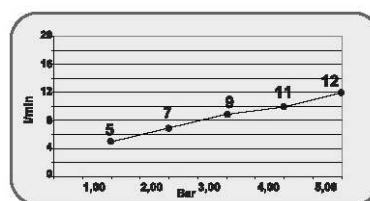

Soffione LISI
LISI shower
head