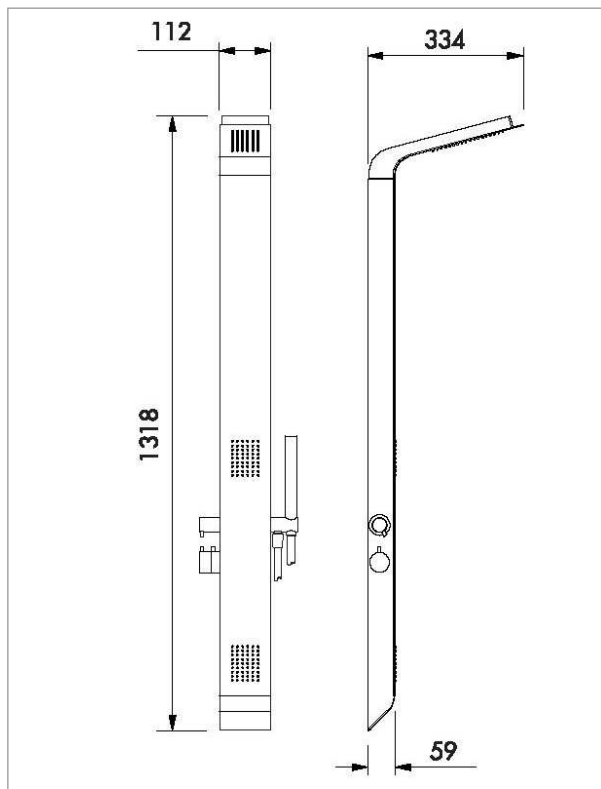

miage®  
by omez

Linea / Collection: LISI

**Colonna doccia / Shower column**  
**CD F03825L.N**

Finitura / Finishing: Nero / Black

**Immagine / Picture**

100% Made in Italy

**Disegno Tecnico / Technical Drawing**

REV. 00 -2016/02/15

**Descrizione / Description**

**Colonna doccia LISI termostatica**

Colonna con rivestimento esterno frontale in materiale alluminio, colore nero.

3 funzioni: getto pioggia dal soffione, dalla doccia o getto massaggio dai due soffioni laterali. Per tutte le funzioni: sistema anticalcare con membrana di colore GRIGIO.

Completa di: rubinetto con cartuccia termostatica e deviatore a 3 vie. Doccia Tondo, nera, con membrana anticalcare in colore GRIGIO e flessibile in PVC liscio nero.

**LISI Shower column-thermostatic**

Column with external aluminum cover, black colour.

3 functions: rain jet from shower head, or from hand shower, or lateral body massage jet. Each anti-lime scale membrane has GREY coloured nozzles.

Complete with: thermostatic cartridge tap, three-way diverter, Tondo hand shower and PVC flexible hose.