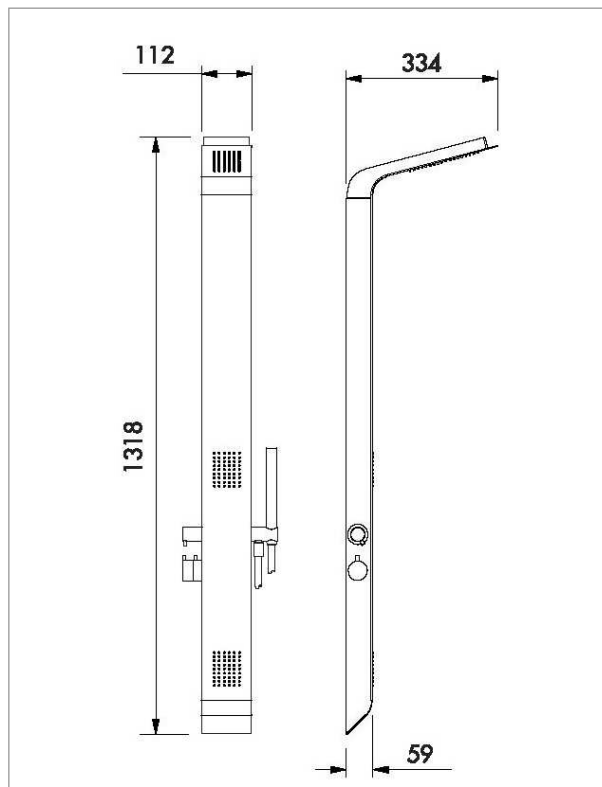

miage®
b y o m e z

Linea / Collection: LISI

Colonna doccia / Shower column
CD F03825L.BN

Finitura / Finishing: Bianco / White

Immagine / Picture

100% Made in Italy

Disegno Tecnico / Technical Drawing

REV. 00 -2016/02/15

Descrizione / Description

Colonna doccia LISI termostatica

Colonna con rivestimento esterno in materiale composito, colore bianco. 3 funzioni: getto pioggia dal soffione o dalla doccia, getto massaggio dai due soffioni laterali. Per tutte le funzioni: sistema anticalcare con membrana di colore NERO. Completa di: rubinetto con cartuccia termostatica e deviatore a 3 vie. Doccia Tondo, cromata, con membrana anticalcare Nero e flessibile in PVC liscio cromato.

LISI Shower column-thermostatic

Column with compound external front side in white colour.

3 functions: rain jet from shower head, from hand shower, or lateral body massage jets. Each anti-lime scale membrane has BLACK coloured nozzles.

Complete with: thermostatic cartridge tap, three-way diverter, Tondo hand shower and PVC flexible hose.

Altri dettagli tecnici / Other Technical details

Diagrammi di portata / Flow rate charts

Soffione LISI
LISI shower head